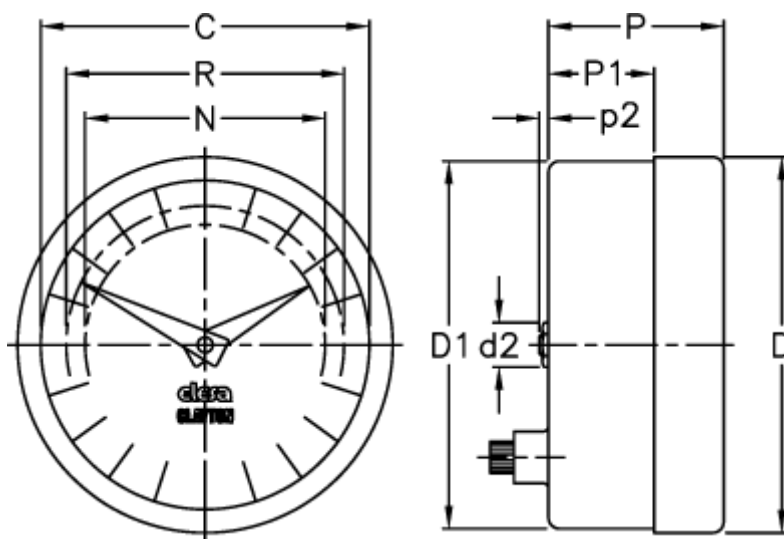

Varenummer: 2307025352
Beskrivelse: E+G Indikator
PA05-0016-S

Mål

C = 102

R = 89

D = 112.7

D1 = 111.0

d2 = 8

N = 76

P = 32

P1 = 18.8

p2 = 1.0